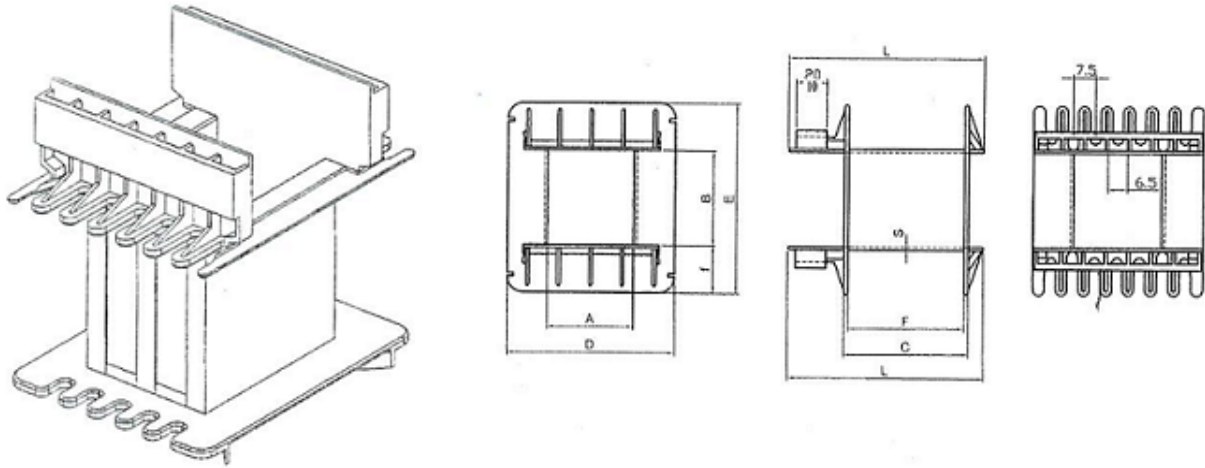

# CARRETES PORTA BORNES

EI 120

EI120

MOD      REF      A      B      C      D      E      F      S      L

40X41	215318	40,8	41,8	59,1	77,5	88,3	56	1,75	85,5
40X53	215319	40,8	53,8	59,1	77,5	100,4	56	1,75	85,5
40X61	215320	40,8	61,8	59,1	77,5	108,4	56	1,75	85,5
40X73	215321	40,8	73,8	59,1	77,5	120,3	56	1,75	85,5