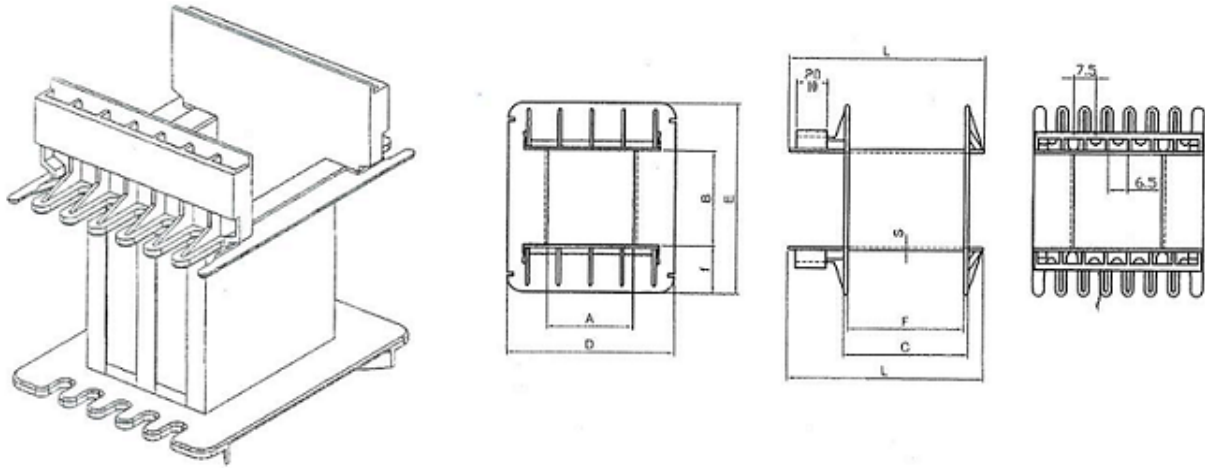

CARRETES PORTA BORNES

EI 108

EI 108

MOD REF A B C D E F S L

36X38	215331	37	38,7	53	69,5	78,5	49,3	1,7	78,4
36X45	215332	37	45,7	53	69,5	85,5	49,3	1,7	78,4
36X50	215333	37	50,7	53	69,5	90,5	49,3	1,7	78,4
36X60	215334	37	60,7	53	69,5	100,5	49,3	1,7	78,4