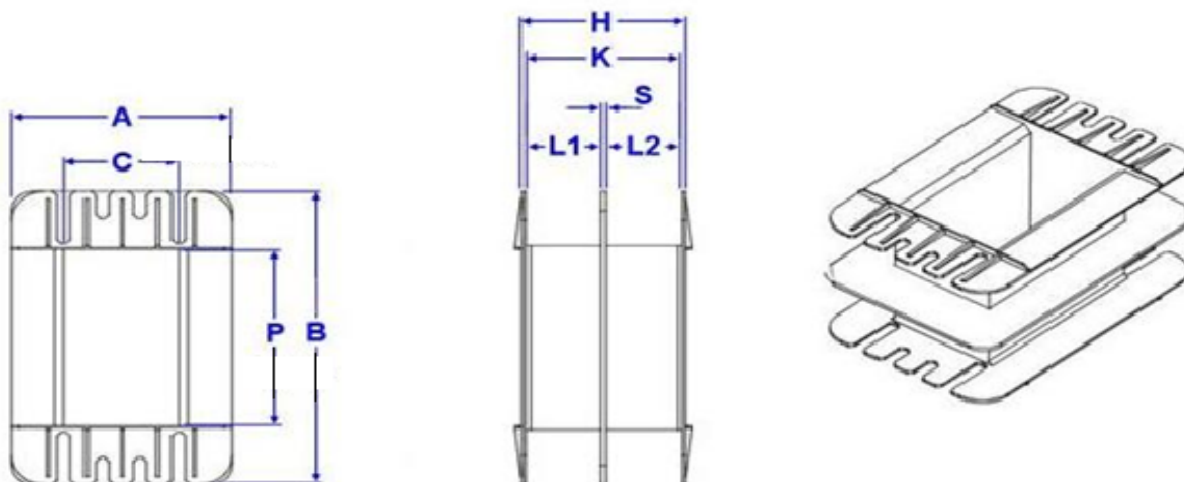

EI 150

EI-150

Tolerancia: ± 0.3

MOD	REF	C	P	A	B	H	K	L1	L2	S	RANURAS
50X40 PH SS	215061	51.0	40	96.5	100.0	73.0	69.0				4 + 4
50X40 PH DS	215062	51.0	40	96.5	100.0	73.0	69.0	31	36.0	2.0	4 + 4
50X50 PH SS	225140	51.0	51	99,8	110,7	74,7	70,7				4 + 4
50X50 PH DS	225141	51.0	51	99,8	110,7	74,7	70,7	36,9	31,8	2.0	4 + 4
50X60 PH SS	225142	51.0	61	99,8	120,7	74,7	70,7				4 + 4
50X60 PH DS	225143	51.0	61	99,8	120,7	74,7	70,7	36,9	31,8	2.0	4 + 4
50X70 PH SS	225144	51.0	71	99,8	130,7	74,7	70,7				4 + 4
50X70 PH DS	225145	51.0	71	99,8	130,7	74,7	70,7	36,9	31,8	2.0	4 + 4
50X80 PH SS	225146	51.0	81	99,8	140,7	74,7	70,7				4 + 4
50X80 PH DS	225147	51.0	81	99,8	140,7	74,7	70,7	36,9	31,8	2.0	4 + 4
50X90 PH SS	225148	51.0	91	99,8	150,7	74,7	70,7				4 + 4
50X90 PH DS	225149	51.0	91	99,8	150,7	74,7	70,7	36,9	31,8	2.0	4 + 4
50X100 PH SS	225150	51.0	101	99,8	160,7	74,7	70,7				4 + 4
50X100 PH DS	225151	51.0	101	99,8	160,7	74,7	70,7	36,9	31,8	2.0	4 + 4
50x110 PH SS	215083	51.0	111	96,5	170,0	73,0	70,7				4 + 4
50x110 PH DS	215267	51.0	111	96,5	170,0	73,0	70,7	35,5	30,5	2	4 + 4
50X120 PH SS	225152	51.0	121	99,8	180,7	74,7	70,7				4 + 4
50X140 PH DS	225154	51.0	140.4	99,8	190.0	74,7	70,7	36,9	31,8	2.0	4 + 4