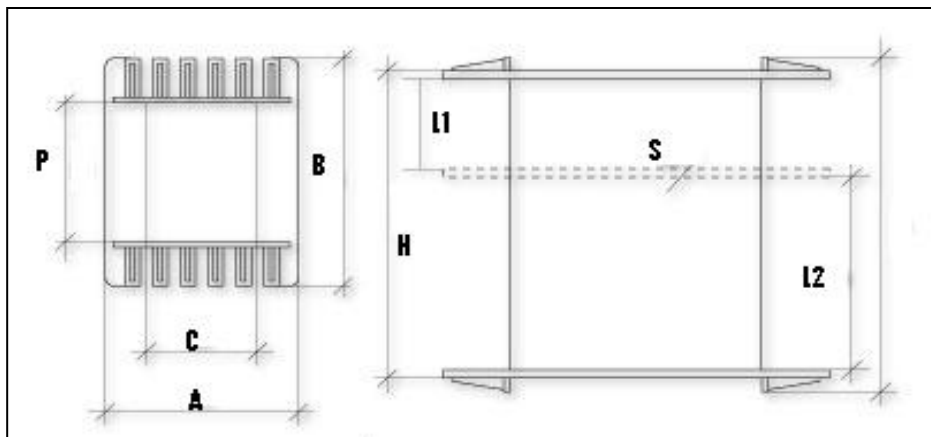

## UI-180 (CIRCUITO 300X300)

MOD	REF	C	P	A	B	H	K	L1	L2	S
60x60x180 PH SS	230060	61.0	60.8	118.0	135.0	179.0	174.0			
60x60x180 PH DS	230061	61.0	60.8	118.0	135.0	179.0	174.0	85.0	88.0	2.5
60x70x180 PH SS	230062	61.0	70.8	118.0	145.0	179.0	174.0			
60x70x180 PH DS	230063	61.0	70.8	118.0	145.0	179.0	174.0	85.0	88.0	2.5
60x80x180 PH SS	230064	61.0	80.8	118.0	155.0	179.0	174.0			
60x80x180 PH DS	230065	61.0	80.8	118.0	155.0	179.0	174.0	85.0	88.0	2.5
60x90x180 PH SS	230066	61.0	90.8	118.0	165.0	179.0	174.0			
60x90x180 PH DS	230067	61.0	90.8	118.0	165.0	179.0	174.0	85.0	88.0	2.5
60x100x180 PH SS	230068	61.0	100.8	118.0	175.0	179.0	174.0			
60x110x180 PH SS	230069	61.0	110.8	118.0	185.0	179.0	174.0			

## UI-180 CORTO (CIRCUITO 270X300)

MOD	REF	C	P	A	B	H	K	L1	L2	S
60X60X150		61,5	60	118	126	148	142,5	91	51	
60X70X150		61,5	70	118	136	148	142,5	91	51	
60X80X150		61,5	80	118	146	148	142,5	91	51	
60X105X150		61,5	105	118	171	148	142,5	91	51	