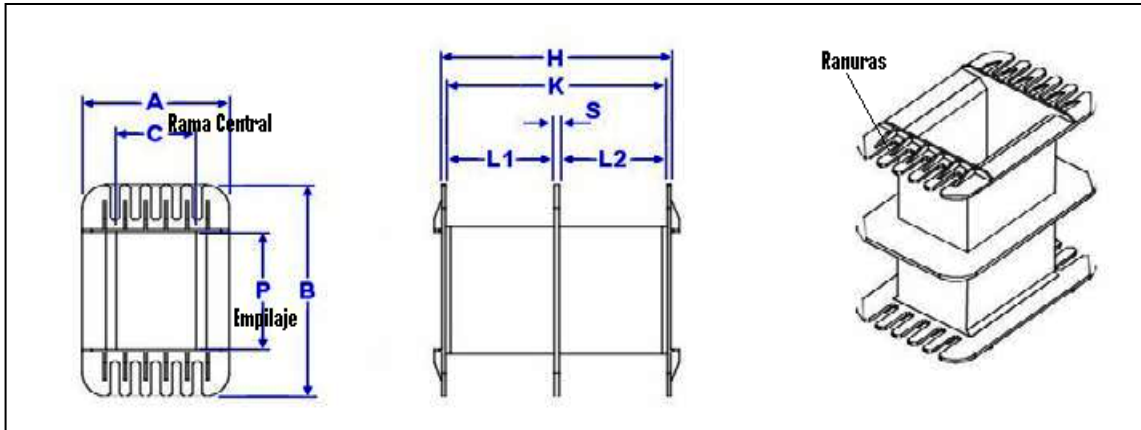

## UI-180 (CIRCUITO 300X300)

MOD	REF	C	P	A	B	H	K	L1	L2	S
60x60x180 PH SS	230060	61.0	60.8	118.0	135.0	179.0	174.0			
60x60x180 PH DS	230061	61.0	60.8	118.0	135.0	179.0	174.0	85.0	88.0	2.5
60x70x180 PH SS	230062	61.0	70.8	118.0	145.0	179.0	174.0			
60x70x180 PH DS	230063	61.0	70.8	118.0	145.0	179.0	174.0	85.0	88.0	2.5
60x80x180 PH SS	230064	61.0	80.8	118.0	155.0	179.0	174.0			
60x80x180 PH DS	230065	61.0	80.8	118.0	155.0	179.0	174.0	85.0	88.0	2.5
60x90x180 PH SS	230066	61.0	90.8	118.0	165.0	179.0	174.0			
60x90x180 PH DS	230067	61.0	90.8	118.0	165.0	179.0	174.0	85.0	88.0	2.5
60x100x180 PH SS	230068	61.0	100.8	118.0	175.0	179.0	174.0			
60x110x180 PH SS	230069	61.0	110.8	118.0	185.0	179.0	174.0			

## UI-180 CORTO (CIRCUITO 270X300)

MOD	REF	C	P	A	B	H	K	L1	L2	S
60X60X150		61,5	60	118	126	148	142,5	91	51	
60X70X150		61,5	70	118	136	148	142,5	91	51	
60X80X150		61,5	80	118	146	148	142,5	91	51	
60X105X150		61,5	105	118	171	148	142,5	91	51	