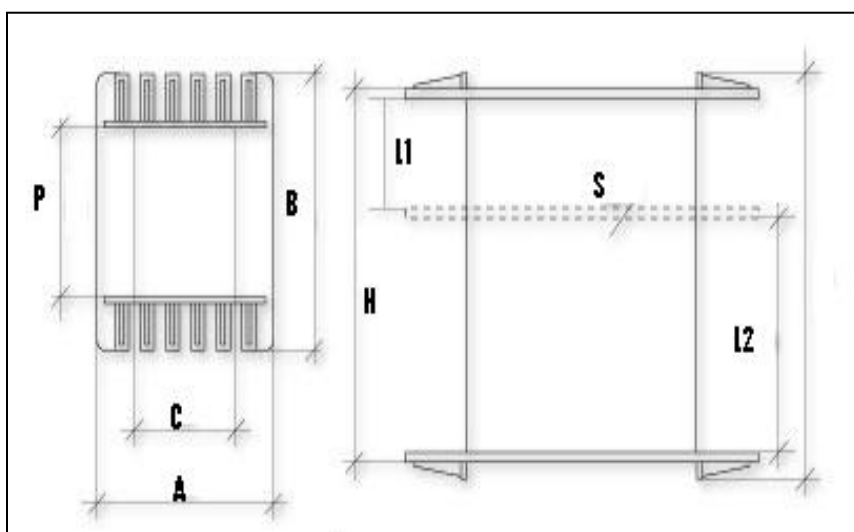

UI 150

UI-150 (CIRCUITO 250X250)

Tolerancia: ± 0.3

MOD	REF	C	P	A	B	H	K	L1	L2	S	RANURAS
50x40x150 PH SS	220058	51	40.8	98.0	98.0	148.8	143				
50x40x150 PH SS	220059	51	40.8	98.0	98.0	148.8	143	65.3	76.0	2	
50x50x150 PH SS	230040	51.0	50.8	98.0	108.0	148.8	143.				4 + 4
50X50X150 PH DS	230041	51.0	50.8	98.0	108.0	148.8	143.	65.3	76.0	2.0	4 + 4
50X60X150 PH SS	230042	51.0	60.8	98.0	118.0	148.8	143.				
50X60X150 PH DS	230043	51.0	60.8	98.0	118.0	148.8	143.	65.3	76.0	2.0	
50X70X150 PH SS	230044	51.0	70.8	98.0	128.0	148.8	143.				
50X70X150 PH DS	230045	51.0	70.8	98.0	128.0	148.8	143.	65.3	76.0	2.0	
50X80X150 PH SS	230046	51.0	80.8	98.0	138.0	148.8	143.				
50X80X150 PH DS	230047	51.0	80.8	98.0	138.0	148.8	143.	65.3	76.0	2.0	
50X90X150 PH SS	230048	51.0	90.8	98.0	148.0	148.8	143.				4 + 4
50X90X150 PH DS	230049	51.0	90.8	98.0	148.0	148.8	143.	65.3	76.0	2.0	4 + 4
50X100X150 PH SS	230050	51.0	100.8	98.0	158.0	148.8	143.				
50X100X150 PH DS	230051	51.0	100.8	98.0	158.0	148.8	143.	65.3	76.0	2.0	

SEMICUERPOS UI-150 (CIRCUITO 150X150)

MOD	REF	C	P	A	B	H	K	L1	L2	S	RANURAS
50x50x125 PH SS	220055	51	50	99	109	124					

Prodin Ferrite S.L.

CalleA, 27, 08620 Sant Vicenç dels Horts, Barcelona (Spain)

Tel.: +34 93 672 46 10