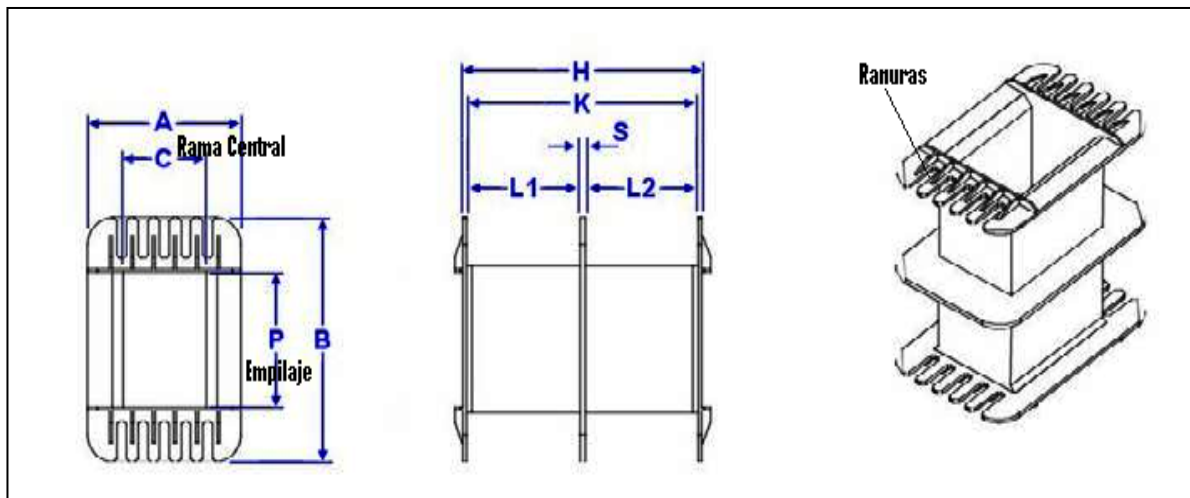

UI 150

UI-150 (CIRCUITO 250X250)

Tolerancia: ± 0.3

MOD	REF	C	P	A	B	H	K	L1	L2	S	RANURAS
50x40x150 PH SS	220058	51	40.8	98.0	98.0	148.8	143				
50x40x150 PH SS	220059	51	40.8	98.0	98.0	148.8	143	65.3	76.0	2	
50x50x150 PH SS	230040	51.0	50.8	98.0	108.0	148.8	143.				4 + 4
50X50X150 PH DS	230041	51.0	50.8	98.0	108.0	148.8	143.	65.3	76.0	2.0	4 + 4
50X60X150 PH SS	230042	51.0	60.8	98.0	118.0	148.8	143.				
50X60X150 PH DS	230043	51.0	60.8	98.0	118.0	148.8	143.	65.3	76.0	2.0	
50X70X150 PH SS	230044	51.0	70.8	98.0	128.0	148.8	143.				
50X70X150 PH DS	230045	51.0	70.8	98.0	128.0	148.8	143.	65.3	76.0	2.0	
50X80X150 PH SS	230046	51.0	80.8	98.0	138.0	148.8	143.				
50X80X150 PH DS	230047	51.0	80.8	98.0	138.0	148.8	143.	65.3	76.0	2.0	
50X90X150 PH SS	230048	51.0	90.8	98.0	148.0	148.8	143.				4 + 4
50X90X150 PH DS	230049	51.0	90.8	98.0	148.0	148.8	143.	65.3	76.0	2.0	4 + 4
50X100X150 PH SS	230050	51.0	100.8	98.0	158.0	148.8	143.				
50X100X150 PH DS	230051	51.0	100.8	98.0	158.0	148.8	143.	65.3	76.0	2.0	

SEMICUERPOS UI-150 (CIRCUITO 150X150)

MOD	REF	C	P	A	B	H	K	L1	L2	S	RANURAS
50x50x125 PH SS	220055	51	50	99	109	124					

Prodin Ferrite S.L.

CalleA, 27, 08620 Sant Vicenç dels Horts, Barcelona (Spain)

Tel.: +34 93 672 46 10