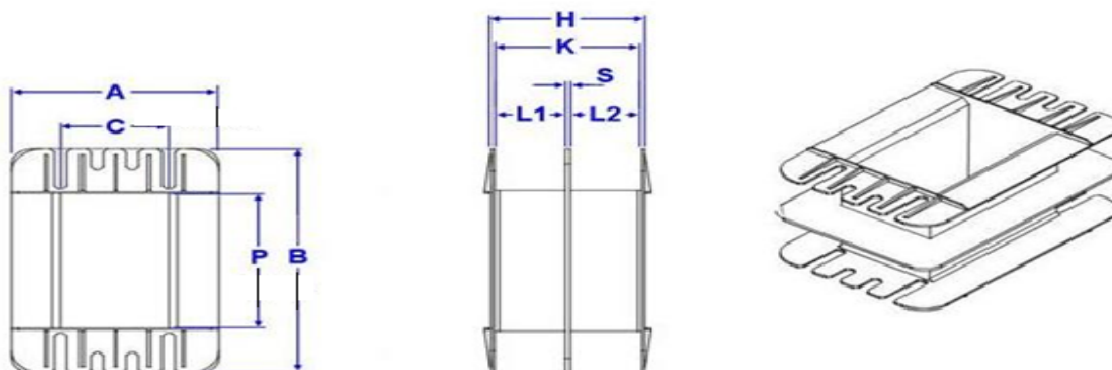

EI-60 / EI 66

EI 60

MODELO	ART.N.	C	P	H	L1	L2	S	A	B	K
20X20 PH SS	215134	20,5	20.0	29,5			1,2	38,5	45.0	37,3
20x20 PH DS		20,5	20.0	29,5	10.8	15.0	1,2	38,5	45.0	37,3
20x25 PH SS		20,5	25.0	29,5			1,2	38,5	50.0	37,3
20x25 PH DS		20,5	25.0	29,5	12.2	13.6	1,2	38,5	50.0	37,3

EI 66

MODELO	ART.N.	C	P	H	L1	L2	S	A	B	K
22X22 PH SS	215138	22,5	22.0	32,6			1,5	43,5	50.0	40.0
22X22 PH DS	215139	22,5	22.0	32,6	13.0	16.0	1,5	43,5	50.0	40.0
22X25 PH SS	215009	22,5	25.0	32,6			1,5	43,5	52,8	40.0
22X25 PH DS	215010	22,5	25.0	32,6	13.0	16.0	1,5	43,5	52,8	40.0
22X30 PH SS	215140	22,5	30.0	32,6			1,5	43,5	53.0	40.0
22X30 PH DS	215141	22,5	30.0	32,6	13.0	16.0	1,5	43,5	53.0	40.0
22X35 PH DS		22,5	35.0	32,6	13.0	16.0	1,5	43,5	58.0	40.0
22x40 PH DS		22,5	40.0	32,6	13.0	16.0	1,5	43,5	61.0	40.0