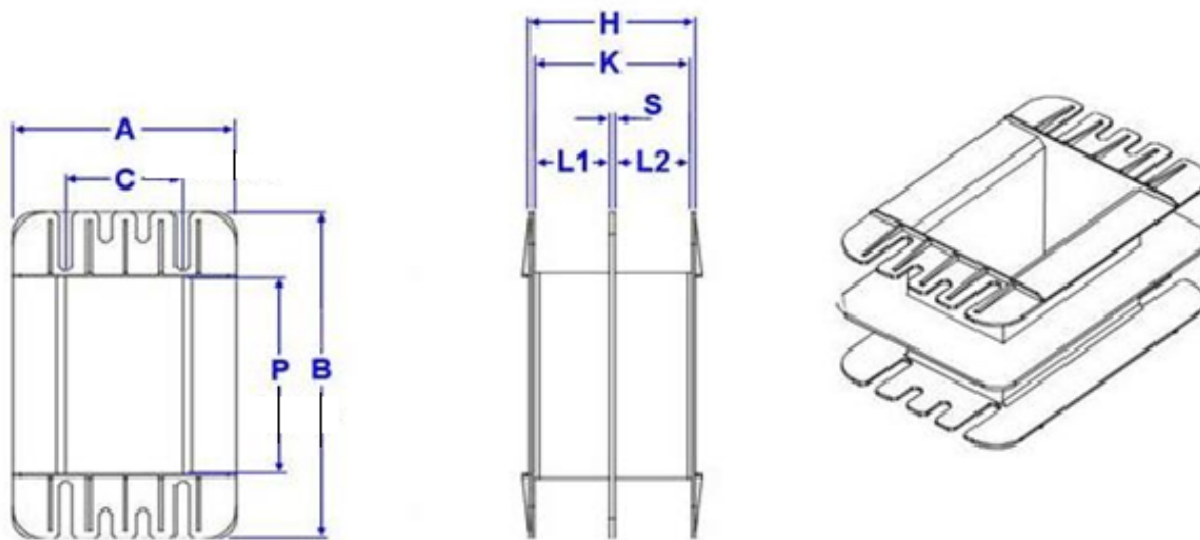

EI 135

EI-135

MOD	REF	C	P	A	B	H	K	L1	L2	S	RANURAS
45x45 PH SS	225157	45,7	45	89	100	66,6	63,0				
45X45 PH DS	225158	45,7	45	89	100	66,6	63,0	31,6	28,2		
45X50 PH SS	225159	45,5	50	89	106,5	66,6	63,0				
45X50 PH DS	225160	45,5	50	89	106,5	66,6	63,0	30,0	32,5		
45X60 PH SS	225161	45,7	60	89	115	66,6	63,0				
45x60 PH DS	215169	45,7	60	89	115	66,6	63,0	31,6	28,2		
45X70 PH SS	225162	45,7	70	89	125	66,6	63,0				
45x85 PH SS	215168	45,8	85	89	140	66,6	63,0				
45X90 PH SS	225163	45,7	90	89	145	66,6	63,0				