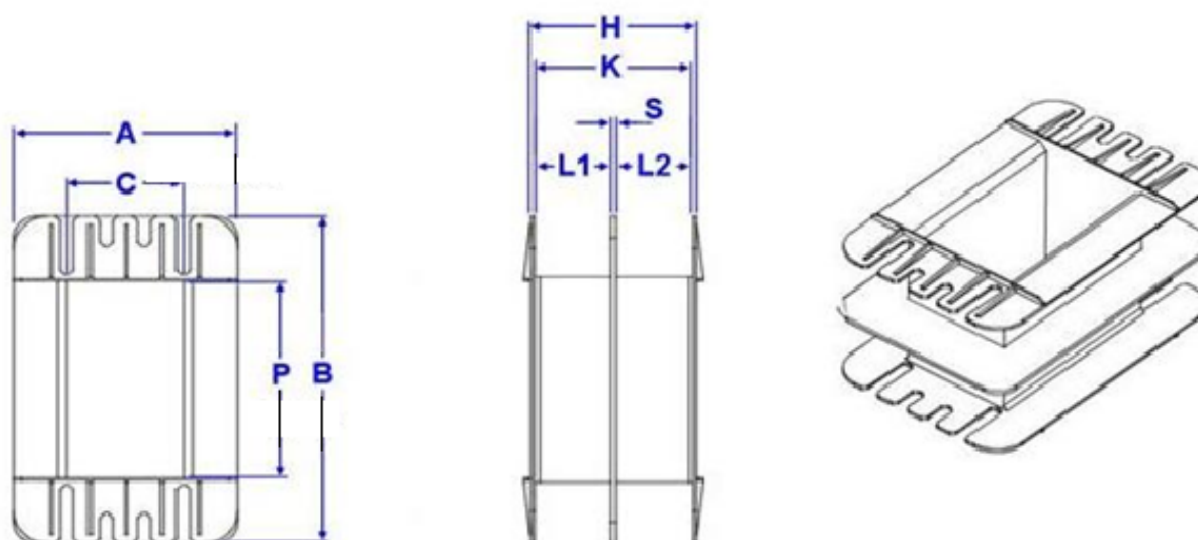

EI 120

EI-120

MOD	REF	C	P	A	B	H	K	L1	L2	S	RANURAS
40X30 PH SS	220700	40,5	30.0	78	76.0	59,5	56.0				
40X30 PH DS	220719	40,5	30.0	78	76.0	59,5	56.0	25	28	1,8/	
40x35 PH SS	215198	41.0	35.0	77	80.0	59	56.0				5 + 5
40x35 PH DS	215268	41.0	35.0	77	80.0	59	56.0	26,5	26,5	1,6	5 + 5
40X40 PH SS	225120	41.0	40.0	77	85.0	59.0	56.0				5 + 5
40X40 PH DS	225121	41.0	40.0	77	85.0	59.0	56.0	26,5	26,5	1,6	5 + 5
40X45 PH SS	225122	41.0	45.0	77	90.0	59.0	56.0				5 + 5
40X45 PH DS	225123	41.0	45.0	77	90.0	59.0	56.0	26,5	26,5	1,6	5 + 5
40X50 PH SS	225124	41.0	50.0	77	95.0	59.0	56.0				5 + 5
40X50 PH DS	225125	41.0	50.0	77	95.0	59.0	56.0	26,5	26,5	1,6	5 + 5
40X55 PH SS	225126	41.0	55.0	77	100.0	59.0	56.0				5 + 5
40X55 PH DS	225127	41.0	55.0	77	100.0	59.0	56.0	26,5	26,5	1,6	5 + 5
40X60 PH SS	225128	41.0	60.0	77	105.0	59.0	56.0				5 + 5
40X60 PH DS	225129	41.0	60.0	77	105.0	59.0	56.0	26,5	26,5	1,6	5 + 5
40X65 PH SS	225130	41.0	65.0	77	110.0	59.0	56.0				5 + 5
40X65 PH DS	225131	41.0	65.0	77	110.0	59.0	56.0	26,5	26,5	1,6	5 + 5
40X70 PH SS	225132	41.0	70.0	77	115.0	59.0	56.0				5 + 5
40X70 PH DS	225133	41.0	70.0	77	115.0	59.0	56.0	26,5	26,5	1,6	5 + 5
40X75 PH SS	225136	41.0	75.8	77	122.0	59.0	56.0				5 + 5
40X75 PH DS	225137	41.0	75.8	77	122.0	59.0	56.0	26,5	26,5	1,6	5 + 5
40X80 PH SS	225134	41.0	80.0	77	125.0	59.0	56.0				5 + 5
40X80 PH DS	225135	41.0	80.0	77	125.0	59.0	56.0	26,5	26,5	1,6	5 + 5