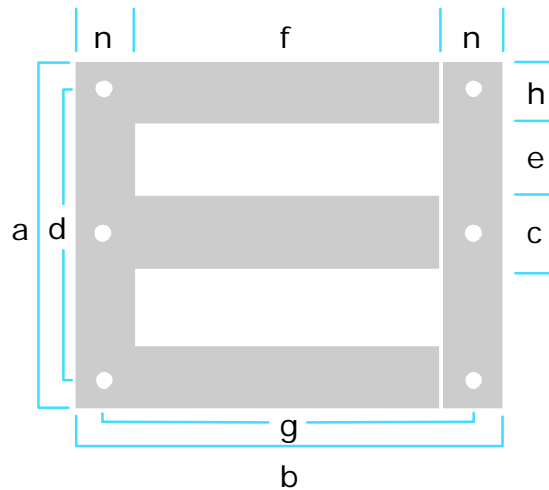

Trifase serie TA – Three phase extended legs pattern TA

Rev.2.0

TIPO model		pattern	COLONNA column	ESTERNE pattern	FINESTRE windows	INTERASSE distance between holes	DIAM. FORI holes	h	n	PESO weight
International code	Our code		c	a x b	e x f	d x g				gx10mm
	TA2500	A	50	250x350	50x250	200x300	6x10	50	50	4.750
	TA3000	A	60	300x420	60x300	240x360	6x12	60	60	6.840
	TA3500	A	70	350x490	70x350	280x420	6x13	70	70	9.320

listello intero (complete "I" piece) -

Prodin Ferrite S.L.

Calle A, 27, 08620 Sant Vicenç dels Horts, Barcelona (Spain)

Tel.: +34 93 672 46 10

info@prodinferrite.com www.prodinferrite.com