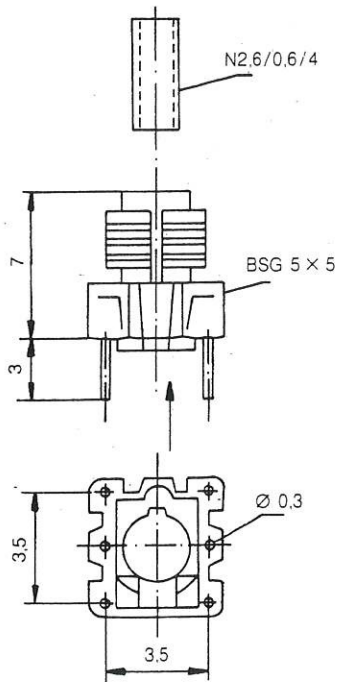

5 × 5 J-AM-FM

Campana

Base

Blindaje

Carrete

5 × 5 SG

7 × 7 KN

10 × 10 TK

Fig.	Tipo	A	B	C	D	E
I	L5P	8,5	6,0	9,0	4,0	5,0
I	L7,5P	11,5	6,0	9,0	4,0	7,5
II	L5P6	8,8	—	11,2	4,0	5,0
II	L5P8	11,0	—	13,6	4,0	5,0
II	L7,5P10	13,0	—	15,8	4,0	7,5

Tipo	L5P		L7,5P		L5P6	L5P8	L7,5P10
Carrete	4,1 × 4,5	4,1 × 4,5	4,1 × 4,5	4,1 × 4,5	5,5 × 7	7,5 × 9	9,5 × 11
Base	3 A	3 A	5 A	5 A	7 A	9 A	11 A
Tapa plástico	02A	02A	04A	04A	06A	08A	010A
Gama	1	10	1	10	100	390	1.000
Inductancia (μH)	~ 8,2	~ 1.200	~ 8,2	~ 1.200	~ 10.000	~ 47.000	~ 150.000