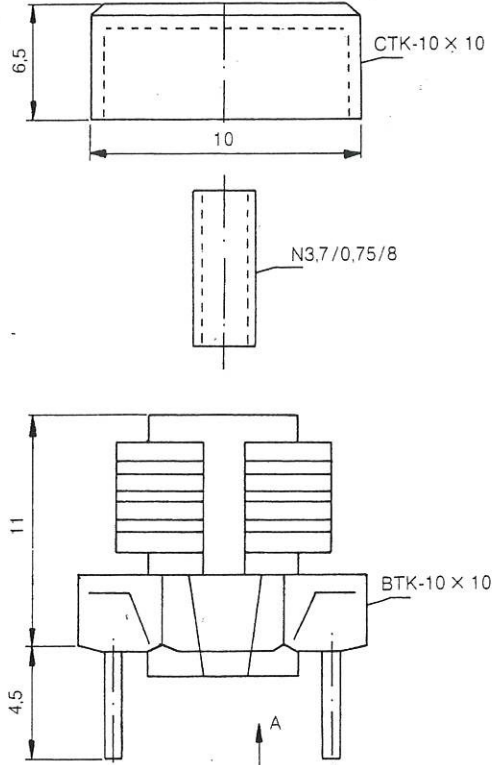

5 × 5 J-AM-FM

Campana

Base

Blindaje

Carrete

5 × 5 SG

7 × 7 KN

10 × 10 TK

Fig.	Tipo	A	B	C	D	E
I	L5P	8,5	6,0	9,0	4,0	5,0
I	L7,5P	11,5	6,0	9,0	4,0	7,5
II	L5P6	8,8	—	11,2	4,0	5,0
II	L5P8	11,0	—	13,6	4,0	5,0
II	L7,5P10	13,0	—	15,8	4,0	7,5

Tipo	L5P		L7,5P		L5P6	L5P8	L7,5P10
Carrete	4,1 × 4,5	4,1 × 4,5	4,1 × 4,5	4,1 × 4,5	5,5 × 7	7,5 × 9	9,5 × 11
Base	3 A	3 A	5 A	5 A	7 A	9 A	11 A
Tapa plástico	02A	02A	04A	04A	06A	08A	010A
Gama	1	10	1	10	100	390	1.000
Inductancia (μH)	~ 8,2	~ 1.200	~ 8,2	~ 1.200	~ 10.000	~ 47.000	~ 150.000