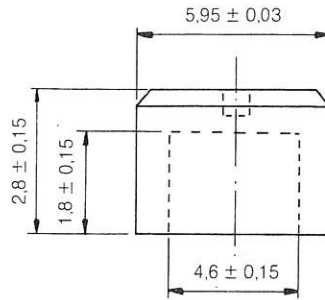

7 × 7 JB-AM-FM

Campana