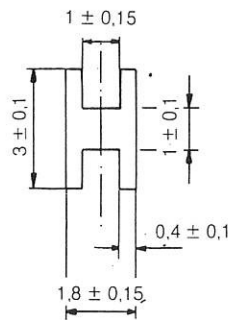

5 × 5 J-AM-FM

Campana

Base

Blindaje

Carrete

5 × 5 SG

7 × 7 KN

10 × 10 TK

Fig.	Tipo	A	B	C	D	E
I	L5P	8,5	6,0	9,0	4,0	5,0
I	L7,5P	11,5	6,0	9,0	4,0	7,5
II	L5P6	8,8	—	11,2	4,0	5,0
II	L5P8	11,0	—	13,6	4,0	5,0
II	L7,5P10	13,0	—	15,8	4,0	7,5

Tipo	L5P		L7,5P		L5P6	L5P8	L7,5P10
Carrete	4,1 × 4,5	4,1 × 4,5	4,1 × 4,5	4,1 × 4,5	5,5 × 7	7,5 × 9	9,5 × 11
Base	3 A	3 A	5 A	5 A	7 A	9 A	11 A
Tapa plástico	02A	02A	04A	04A	06A	08A	010A
Gama	1	10	1	10	100	390	1.000
Inductancia (μH)	~ 8,2	~ 1.200	~ 8,2	~ 1.200	~ 10.000	~ 47.000	~ 150.000