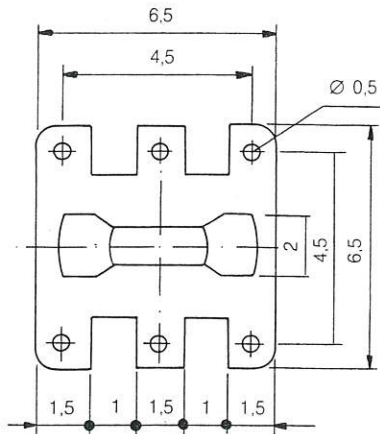

7 × 7 JB-AM-FM

Campana