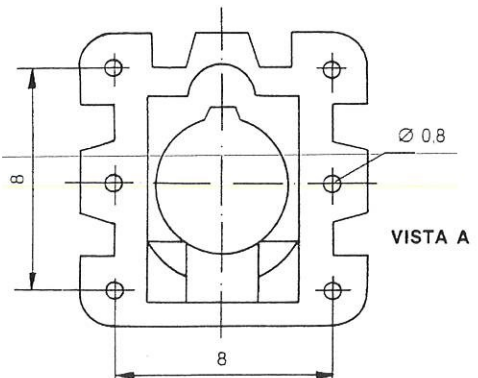

5 × 5 J-AM-FM

Campana

Base

Blindaje

Carrete

5 × 5 SG

7 × 7 KN

10 × 10 TK

Fig.	Tipo	A	B	C	D	E
I	L5P	8,5	6,0	9,0	4,0	5,0
I	L7,5P	11,5	6,0	9,0	4,0	7,5
II	L5P6	8,8	—	11,2	4,0	5,0
II	L5P8	11,0	—	13,6	4,0	5,0
II	L7,5P10	13,0	—	15,8	4,0	7,5

Tipo	L5P		L7,5P		L5P6	L5P8	L7,5P10
Carrete	4,1 × 4,5	4,1 × 4,5	4,1 × 4,5	4,1 × 4,5	5,5 × 7	7,5 × 9	9,5 × 11
Base	3 A	3 A	5 A	5 A	7 A	9 A	11 A
Tapa plástico	02A	02A	04A	04A	06A	08A	010A
Gama	1	10	1	10	100	390	1.000
Inductancia (μH)	~ 8,2	~ 1.200	~ 8,2	~ 1.200	~ 10.000	~ 47.000	~ 150.000