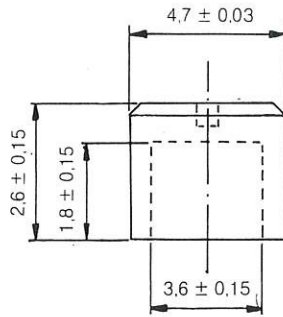

5 × 5 J-AM-FM

Campana

Base

Blindaje

Carrete

5 × 5 SG

7 × 7 KN

10 × 10 TK

Fig.	Tipo	A	B	C	D	E
I	L5P	8,5	6,0	9,0	4,0	5,0
I	L7,5P	11,5	6,0	9,0	4,0	7,5
II	L5P6	8,8	—	11,2	4,0	5,0
II	L5P8	11,0	—	13,6	4,0	5,0
II	L7,5P10	13,0	—	15,8	4,0	7,5

Tipo	L5P		L7,5P		L5P6	L5P8	L7,5P10
Carrete	4,1 × 4,5	4,1 × 4,5	4,1 × 4,5	4,1 × 4,5	5,5 × 7	7,5 × 9	9,5 × 11
Base	3 A	3 A	5 A	5 A	7 A	9 A	11 A
Tapa plástico	02A	02A	04A	04A	06A	08A	010A
Gama	1	10	1	10	100	390	1.000
Inductancia (μH)	~ 8,2	~ 1.200	~ 8,2	~ 1.200	~ 10.000	~ 47.000	~ 150.000