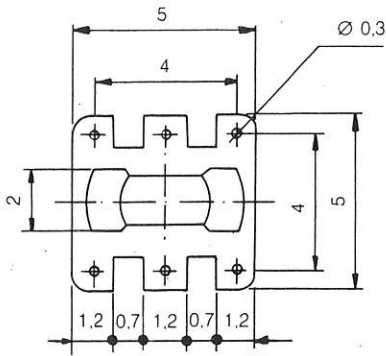

5 × 5 J-AM-FM

Campana

Base

Blindaje

Carrete

5 × 5 SG

7 × 7 KN

10 × 10 TK

Fig.	Tipo	A	B	C	D	E
I	L5P	8,5	6,0	9,0	4,0	5,0
I	L7,5P	11,5	6,0	9,0	4,0	7,5
II	L5P6	8,8	—	11,2	4,0	5,0
II	L5P8	11,0	—	13,6	4,0	5,0
II	L7,5P10	13,0	—	15,8	4,0	7,5

Tipo	L5P		L7,5P		L5P6	L5P8	L7,5P10
Carrete	4,1 × 4,5	4,1 × 4,5	4,1 × 4,5	4,1 × 4,5	5,5 × 7	7,5 × 9	9,5 × 11
Base	3 A	3 A	5 A	5 A	7 A	9 A	11 A
Tapa plástico	02A	02A	04A	04A	06A	08A	010A
Gama	1	10	1	10	100	390	1.000
Inductancia (μH)	~ 8,2	~ 1.200	~ 8,2	~ 1.200	~ 10.000	~ 47.000	~ 150.000