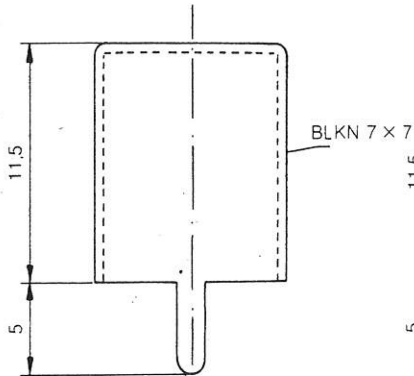

5 × 5 J-AM-FM

Campana

Base

Blindaje

Carrete

5 × 5 SG

7 × 7 KN

10 × 10 TK

Fig.	Tipo	A	B	C	D	E
I	L5P	8,5	6,0	9,0	4,0	5,0
I	L7,5P	11,5	6,0	9,0	4,0	7,5
II	L5P6	8,8	—	11,2	4,0	5,0
II	L5P8	11,0	—	13,6	4,0	5,0
II	L7,5P10	13,0	—	15,8	4,0	7,5

Tipo	L5P		L7,5P		L5P6	L5P8	L7,5P10
Carrete	4,1 × 4,5	4,1 × 4,5	4,1 × 4,5	4,1 × 4,5	5,5 × 7	7,5 × 9	9,5 × 11
Base	3 A	3 A	5 A	5 A	7 A	9 A	11 A
Tapa plástico	02A	02A	04A	04A	06A	08A	010A
Gama	1	10	1	10	100	390	1.000
Inductancia (μH)	~ 8,2	~ 1.200	~ 8,2	~ 1.200	~ 10.000	~ 47.000	~ 150.000