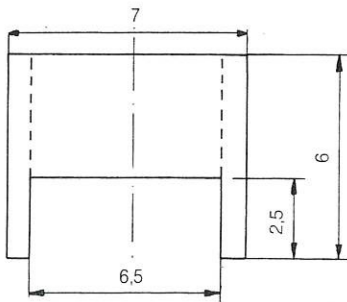

7 × 7 JB-AM-FM

Campana