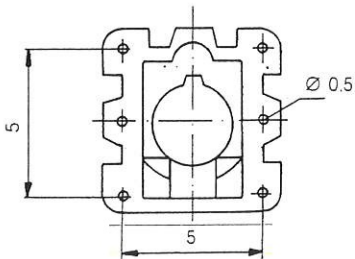

5 × 5 J-AM-FM

Campana

Base

Blindaje

Carrete

5 × 5 SG

7 × 7 KN

10 × 10 TK

Fig.	Tipo	A	B	C	D	E
I	L5P	8,5	6,0	9,0	4,0	5,0
I	L7,5P	11,5	6,0	9,0	4,0	7,5
II	L5P6	8,8	—	11,2	4,0	5,0
II	L5P8	11,0	—	13,6	4,0	5,0
II	L7,5P10	13,0	—	15,8	4,0	7,5

Tipo	L5P		L7,5P		L5P6	L5P8	L7,5P10
Carrete	4,1 × 4,5	4,1 × 4,5	4,1 × 4,5	4,1 × 4,5	5,5 × 7	7,5 × 9	9,5 × 11
Base	3 A	3 A	5 A	5 A	7 A	9 A	11 A
Tapa plástico	02A	02A	04A	04A	06A	08A	010A
Gama	1	10	1	10	100	390	1.000
Inductancia (μH)	~ 8,2	~ 1.200	~ 8,2	~ 1.200	~ 10.000	~ 47.000	~ 150.000