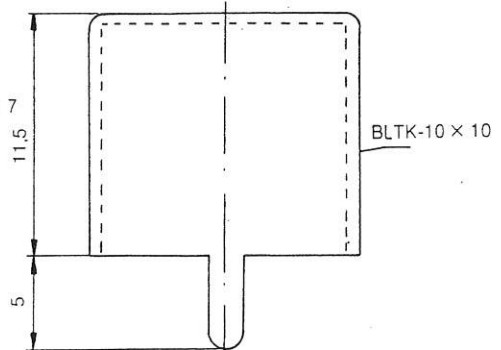

5 × 5 J-AM-FM

Campana

Base

Blindaje

Carrete

5 × 5 SG

7 × 7 KN

10 × 10 TK

Fig.	Tipo	A	B	C	D	E
I	L5P	8,5	6,0	9,0	4,0	5,0
I	L7,5P	11,5	6,0	9,0	4,0	7,5
II	L5P6	8,8	—	11,2	4,0	5,0
II	L5P8	11,0	—	13,6	4,0	5,0
II	L7,5P10	13,0	—	15,8	4,0	7,5

Tipo	L5P		L7,5P		L5P6	L5P8	L7,5P10
Carrete	4,1 × 4,5	4,1 × 4,5	4,1 × 4,5	4,1 × 4,5	5,5 × 7	7,5 × 9	9,5 × 11
Base	3 A	3 A	5 A	5 A	7 A	9 A	11 A
Tapa plástico	02A	02A	04A	04A	06A	08A	010A
Gama	1	10	1	10	100	390	1.000
Inductancia (μH)	~ 8,2	~ 1.200	~ 8,2	~ 1.200	~ 10.000	~ 47.000	~ 150.000