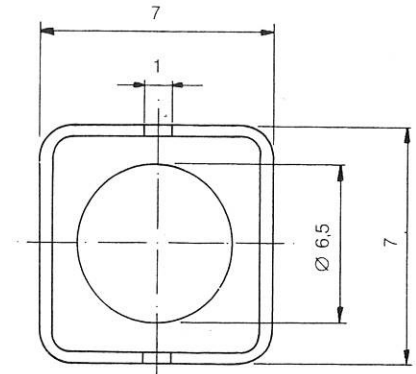

7 × 7 JB-AM-FM

Campana