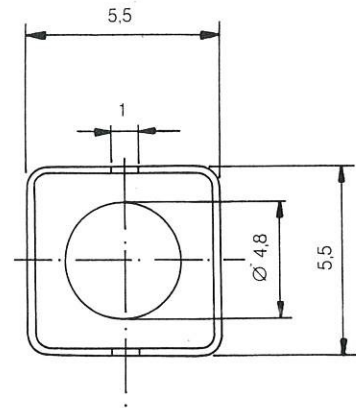

5 × 5 J-AM-FM

Campana

Base

Blindaje

Carrete

5 × 5 SG

7 × 7 KN

10 × 10 TK

Fig.	Tipo	A	B	C	D	E
I	L5P	8,5	6,0	9,0	4,0	5,0
I	L7,5P	11,5	6,0	9,0	4,0	7,5
II	L5P6	8,8	—	11,2	4,0	5,0
II	L5P8	11,0	—	13,6	4,0	5,0
II	L7,5P10	13,0	—	15,8	4,0	7,5

Tipo	L5P		L7,5P		L5P6	L5P8	L7,5P10
Carrete	4,1 × 4,5	4,1 × 4,5	4,1 × 4,5	4,1 × 4,5	5,5 × 7	7,5 × 9	9,5 × 11
Base	3 A	3 A	5 A	5 A	7 A	9 A	11 A
Tapa plástico	02A	02A	04A	04A	06A	08A	010A
Gama	1	10	1	10	100	390	1.000
Inductancia (μH)	~ 8,2	~ 1.200	~ 8,2	~ 1.200	~ 10.000	~ 47.000	~ 150.000