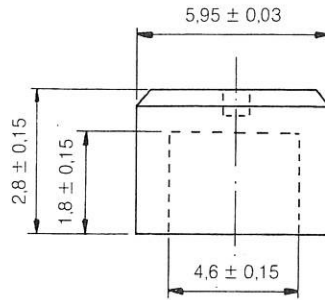

7 × 7 JB-AM-FM

Campana

Base

Blindaje

Carrete

Prodin Ferrite S.L.

CalleA, 27, 08620 Sant Vicenç dels Horts, Barcelona (Spain)

Tel.: +34 93 672 46 10