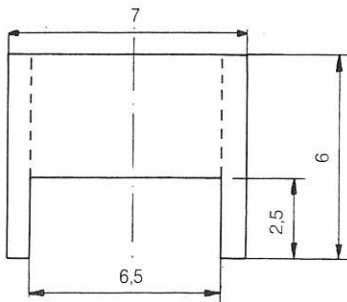

7 × 7 JB-AM-FM

Campana

Base

Blindaje

Carrete

Prodin Ferrite S.L.

CalleA, 27, 08620 Sant Vicenç dels Horts, Barcelona (Spain)

Tel.: +34 93 672 46 10