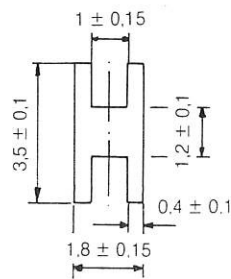

7 × 7 JB-AM-FM

Campana

Base

Blindaje

Carrete

Prodin Ferrite S.L.

CalleA, 27, 08620 Sant Vicenç dels Horts, Barcelona (Spain)

Tel.: +34 93 672 46 10