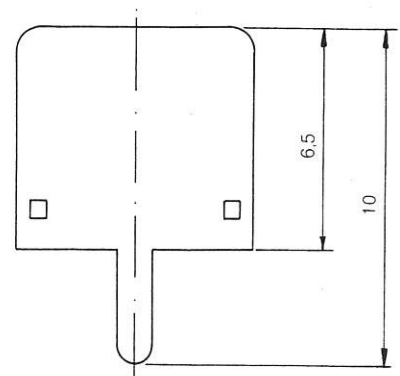

7 × 7 JB-AM-FM

Campana

Base

Blindaje

Carrete

Prodin Ferrite S.L.

CalleA, 27, 08620 Sant Vicenç dels Horts, Barcelona (Spain)

Tel.: +34 93 672 46 10