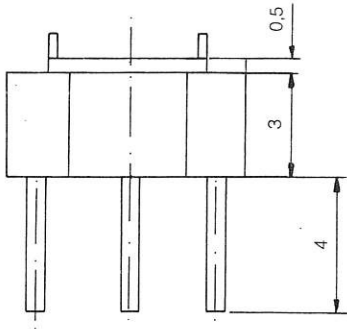

7 × 7 JB-AM-FM

Campana

Base

Blindaje

Carrete

Prodin Ferrite S.L.

CalleA, 27, 08620 Sant Vicenç dels Horts, Barcelona (Spain)

Tel.: +34 93 672 46 10