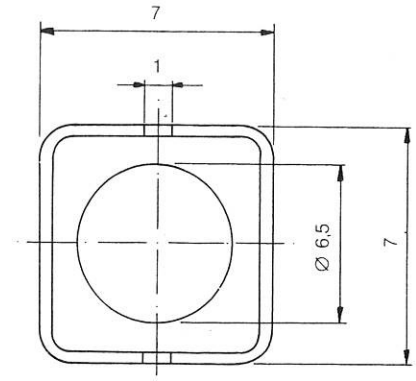

7 × 7 JB-AM-FM

Campana

Base

Blindaje

Carrete

Prodin Ferrite S.L.

CalleA, 27, 08620 Sant Vicenç dels Horts, Barcelona (Spain)

Tel.: +34 93 672 46 10