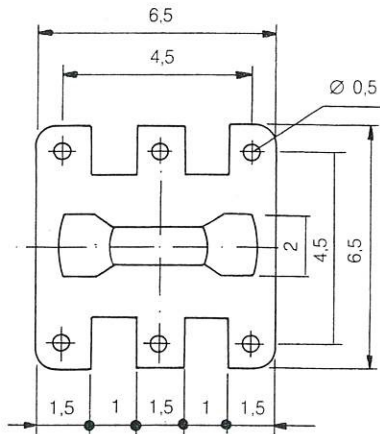

7 × 7 JB-AM-FM

Campana

Base

Blindaje

Carrete

Prodin Ferrite S.L.

CalleA, 27, 08620 Sant Vicenç dels Horts, Barcelona (Spain)

Tel.: +34 93 672 46 10