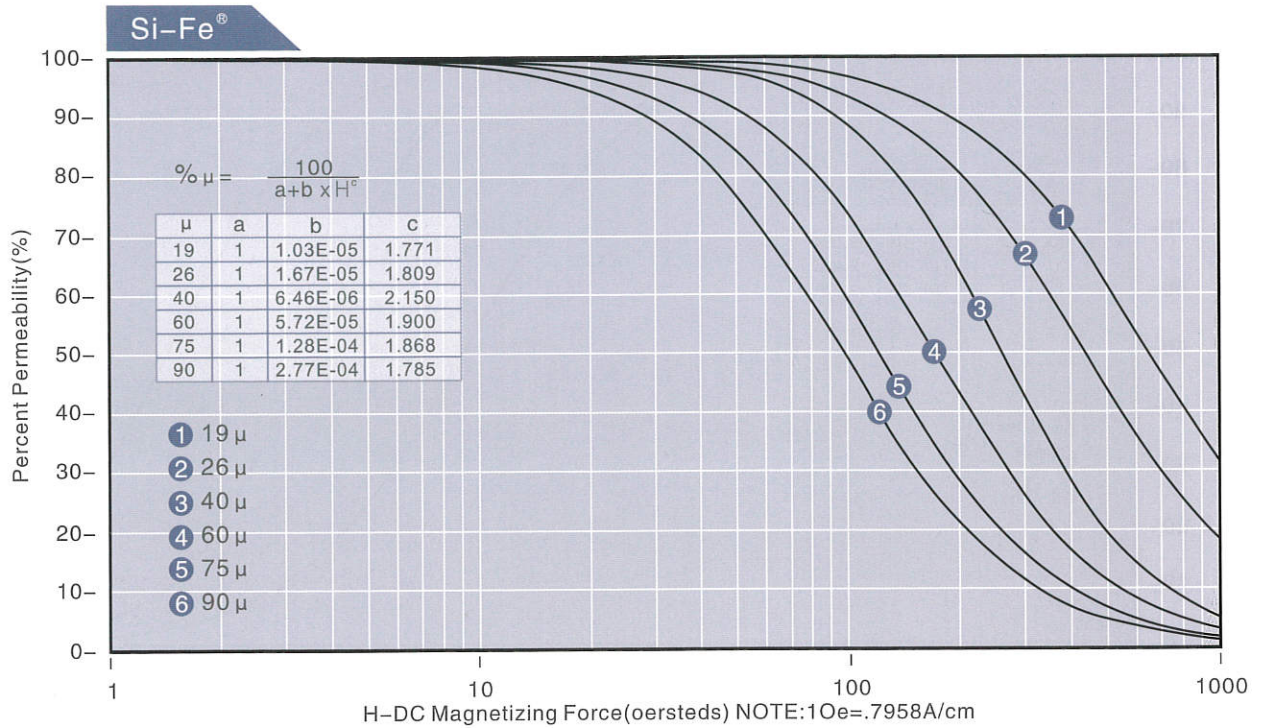

Magnetic Characteristics

Percent Change of Permeability vs .DC Magnetizing Force

Prodin Ferrite S.L.

Calle A, 27, 08620 Sant Vicenç dels Horts, Barcelona (Spain)

Tel.: +34 93 672 46 10

info@prodinferrite.com www.prodinferrite.com