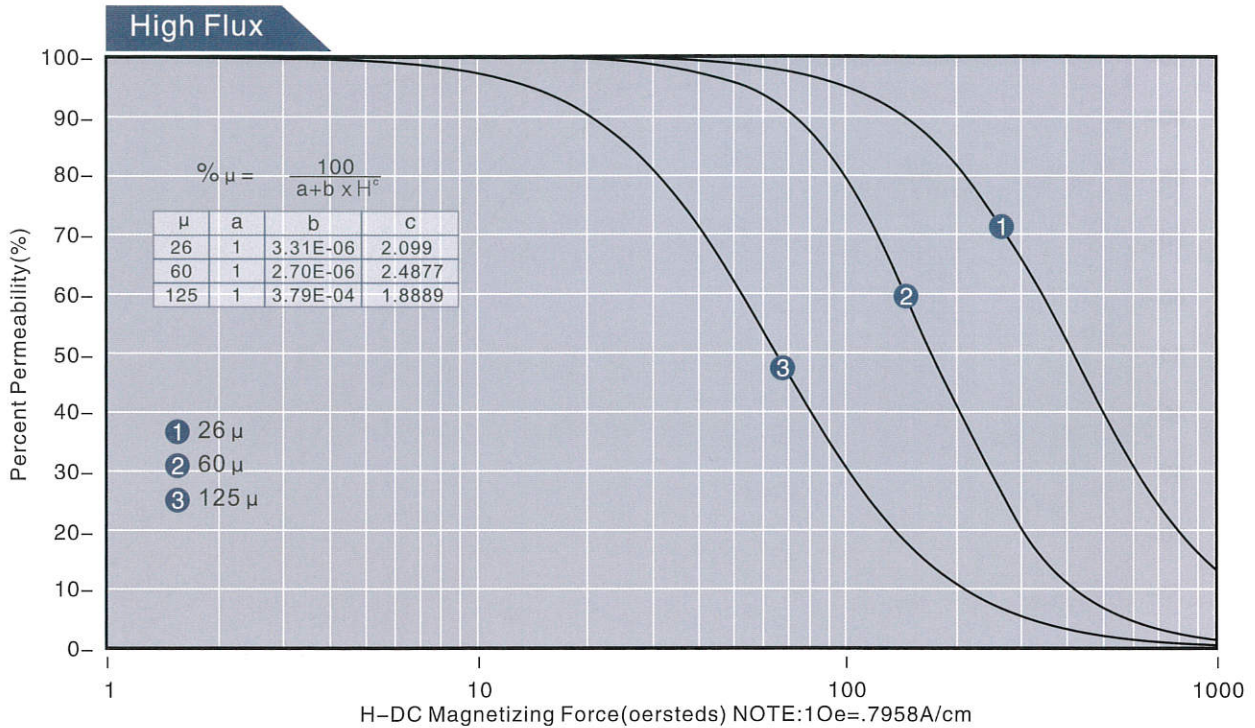

Magnetic Characteristics

Percent Change of Permeability vs .DC Magnetizing Force

Prodin Ferrite S.L.

Calle A, 27, 08620 Sant Vicenç dels Horts, Barcelona (Spain)

Tel.: +34 93 672 46 10

info@prodinferrite.com www.prodinferrite.com