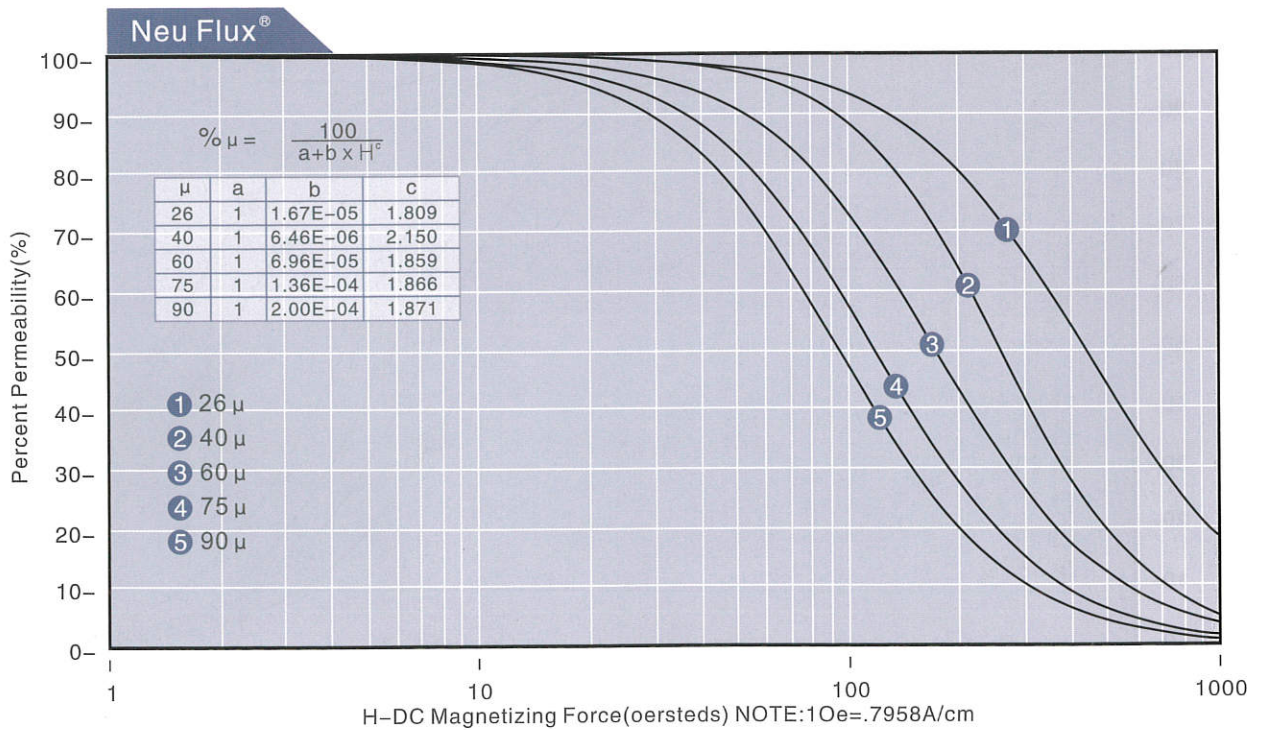

Magnetic Characteristics

Percent Change of Permeability vs .DC Magnetizing Force

Prodin Ferrite S.L.

Calle A, 27, 08620 Sant Vicenç dels Horts, Barcelona (Spain)

Tel.: +34 93 672 46 10

info@prodinferrite.com www.prodinferrite.com