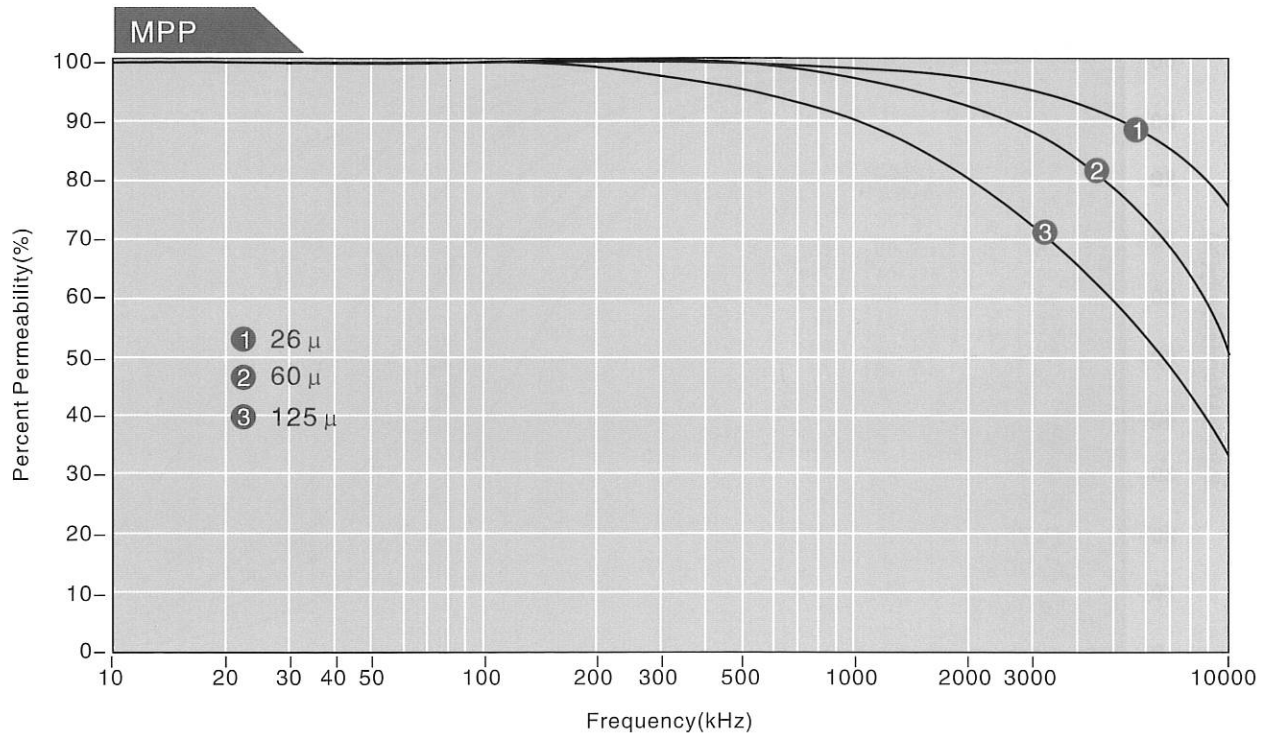

Magnetic Characteristics

Permeability vs .Frequency

Prodin Ferrite S.L.

Calle A, 27, 08620 Sant Vicenç dels Horts, Barcelona (Spain)

Tel.: +34 93 672 46 10

info@prodinferrite.com www.prodinferrite.com