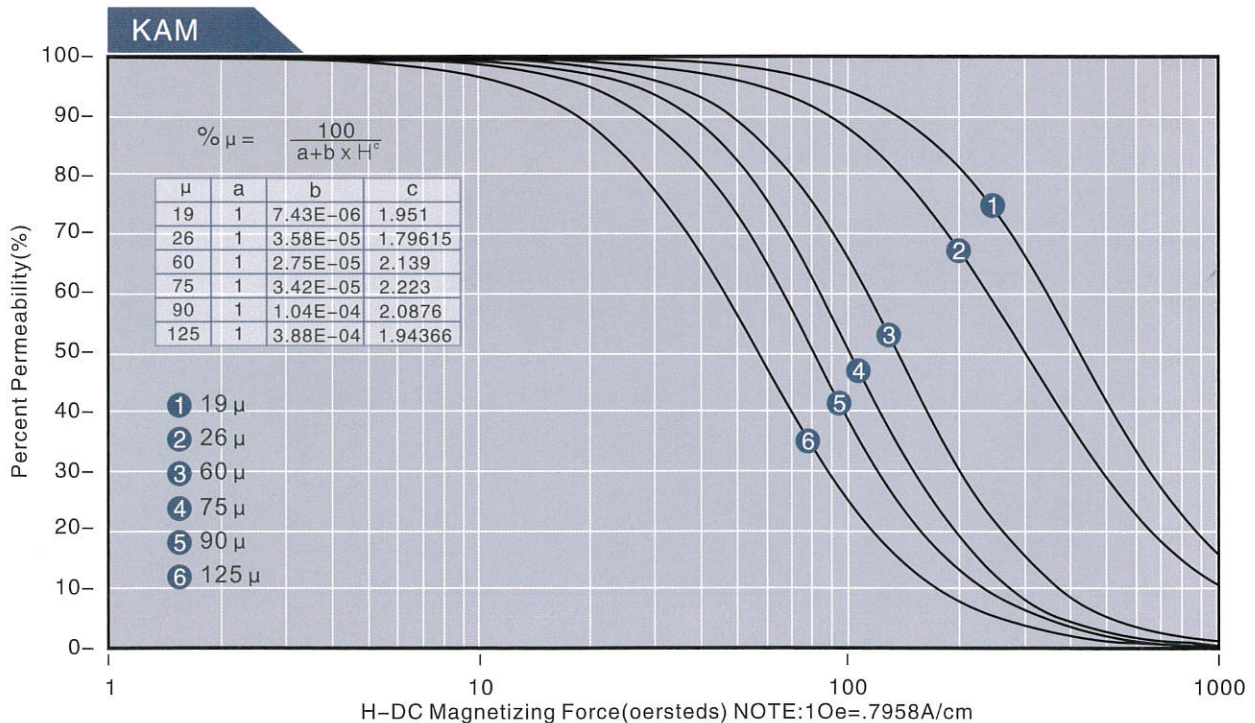

Magnetic Characteristics

Percent Change of Permeability vs .DC Magnetizing Force

Prodin Ferrite S.L.

Calle A, 27, 08620 Sant Vicenç dels Horts, Barcelona (Spain)

Tel.: +34 93 672 46 10

info@prodinferrite.com www.prodinferrite.com