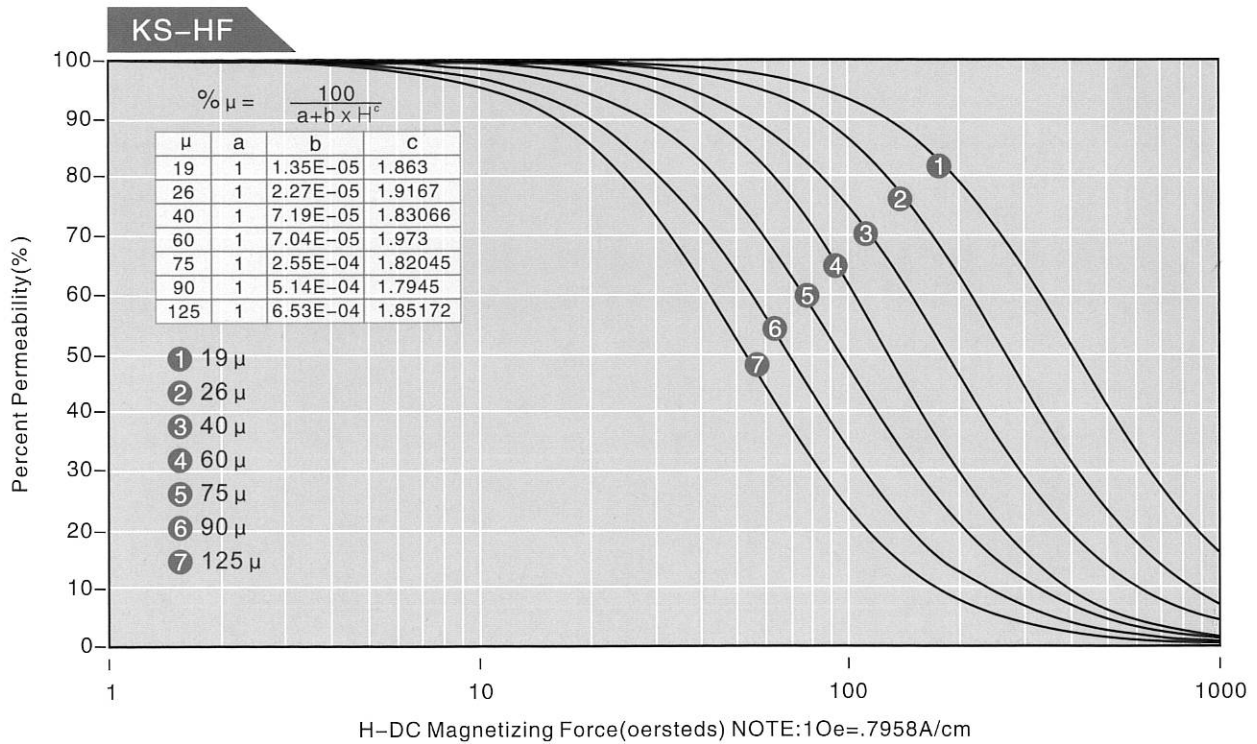

Magnetic Characteristics

Percent Change of Permeability vs .DC Magnetizing Force

Prodin Ferrite S.L.

Calle A, 27, 08620 Sant Vicenç dels Horts, Barcelona (Spain)

Tel.: +34 93 672 46 10

info@prodinferrite.com www.prodinferrite.com