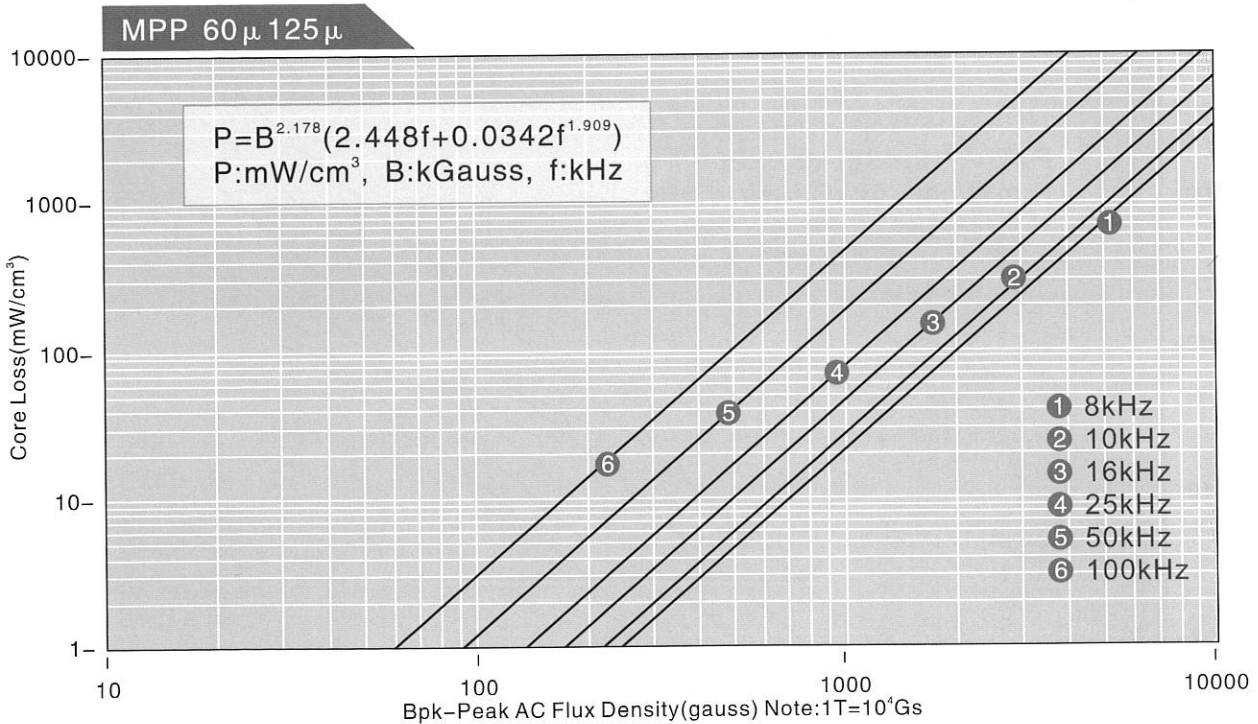

Calle A, 27, 08620 Sant Vicenç dels Horts, Barcelona (Spain)

Tel.: +34 93 672 46 10

info@prodinferrite.com www.prodinferrite.com

Magnetic Characteristics

Typical Core Loss Curves

Prodin Ferrite S.L.

Calle A, 27, 08620 Sant Vicenç dels Horts, Barcelona (Spain)