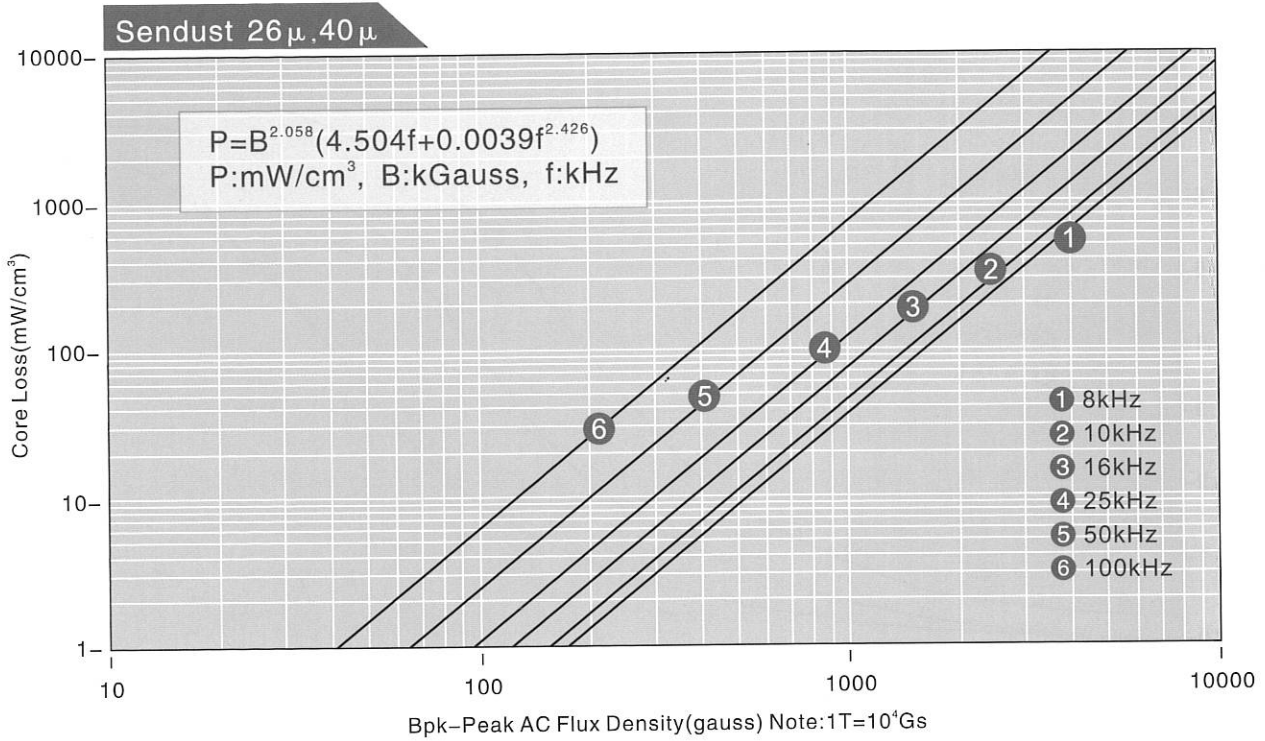

Magnetic Characteristics

Typical Core Loss Curves

Prodin Ferrite S.L.

Calle A, 27, 08620 Sant Vicenç dels Horts, Barcelona (Spain)

Tel.: +34 93 672 46 10

info@prodinferrite.com www.prodinferrite.com