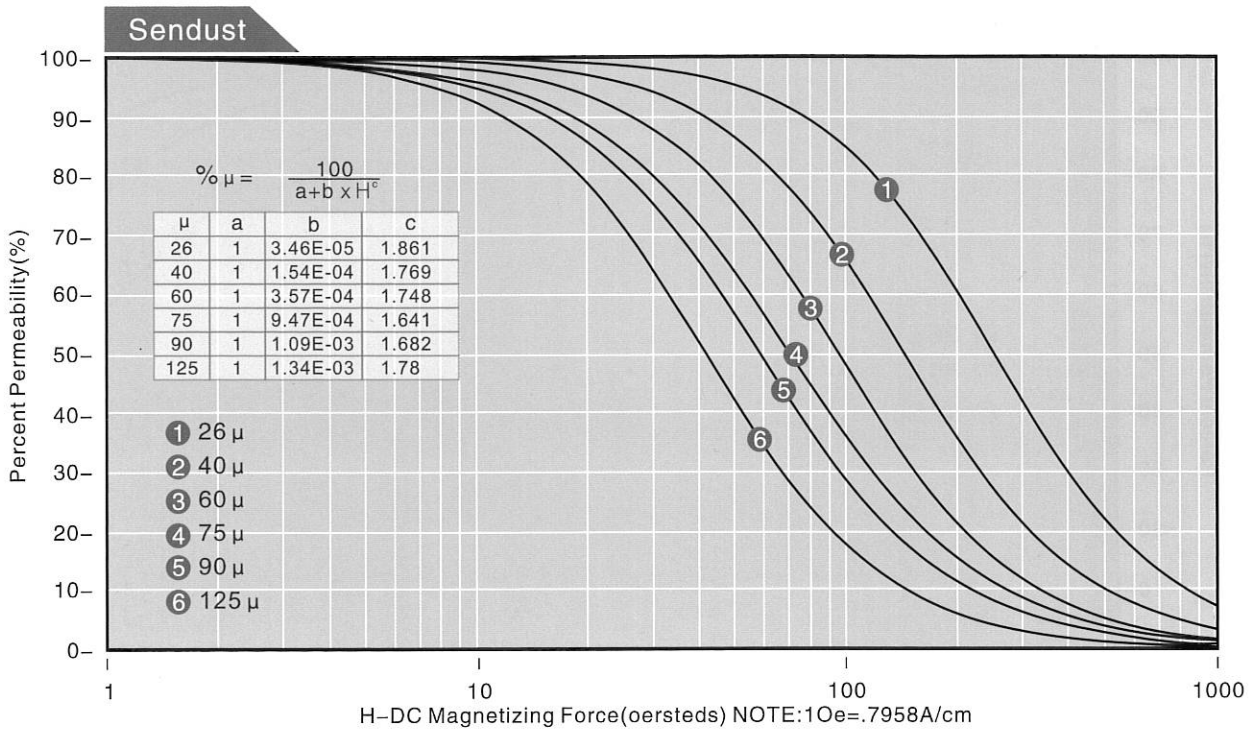

Magnetic Characteristics

Percent Change of Permeability vs .DC Magnetizing Force

Prodin Ferrite S.L.

Calle A, 27, 08620 Sant Vicenç dels Horts, Barcelona (Spain)

Tel.: +34 93 672 46 10

info@prodinferrite.com www.prodinferrite.com