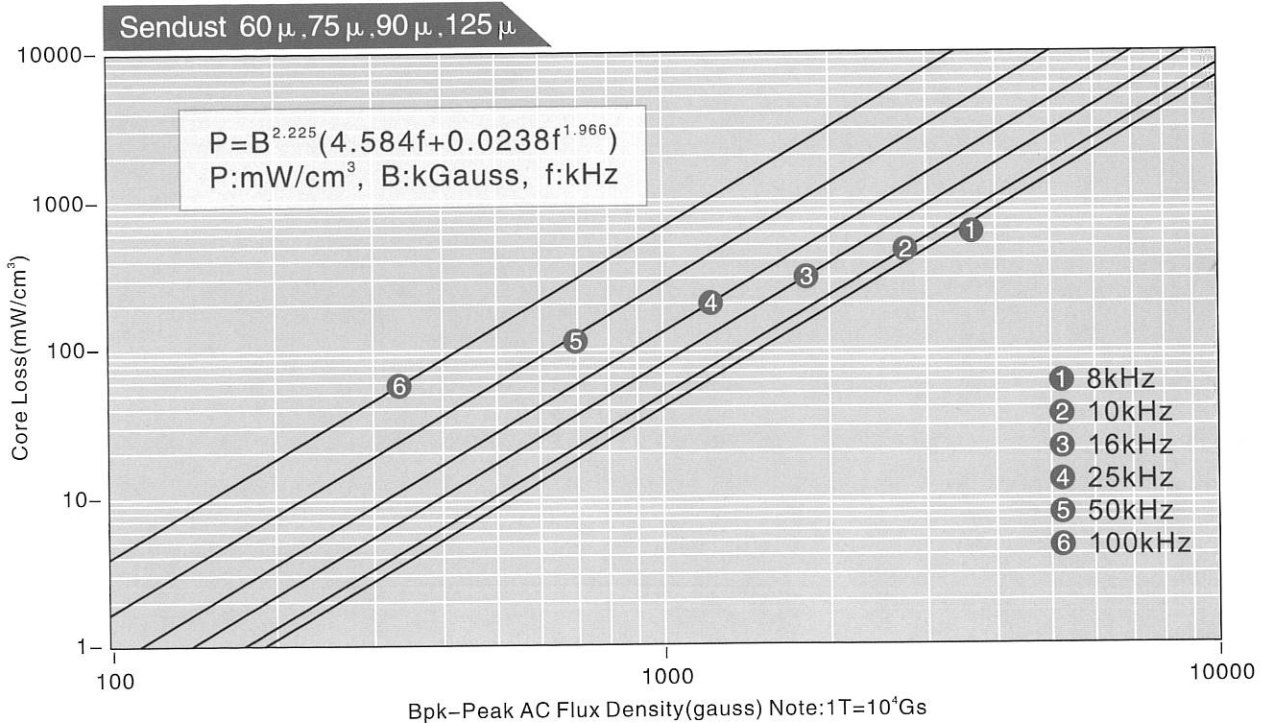

Magnetic Characteristics

Typical Core Loss Curves

Prodin Ferrite S.L.

Calle A, 27, 08620 Sant Vicenç dels Horts, Barcelona (Spain)

Tel.: +34 93 672 46 10

info@prodinferrite.com www.prodinferrite.com