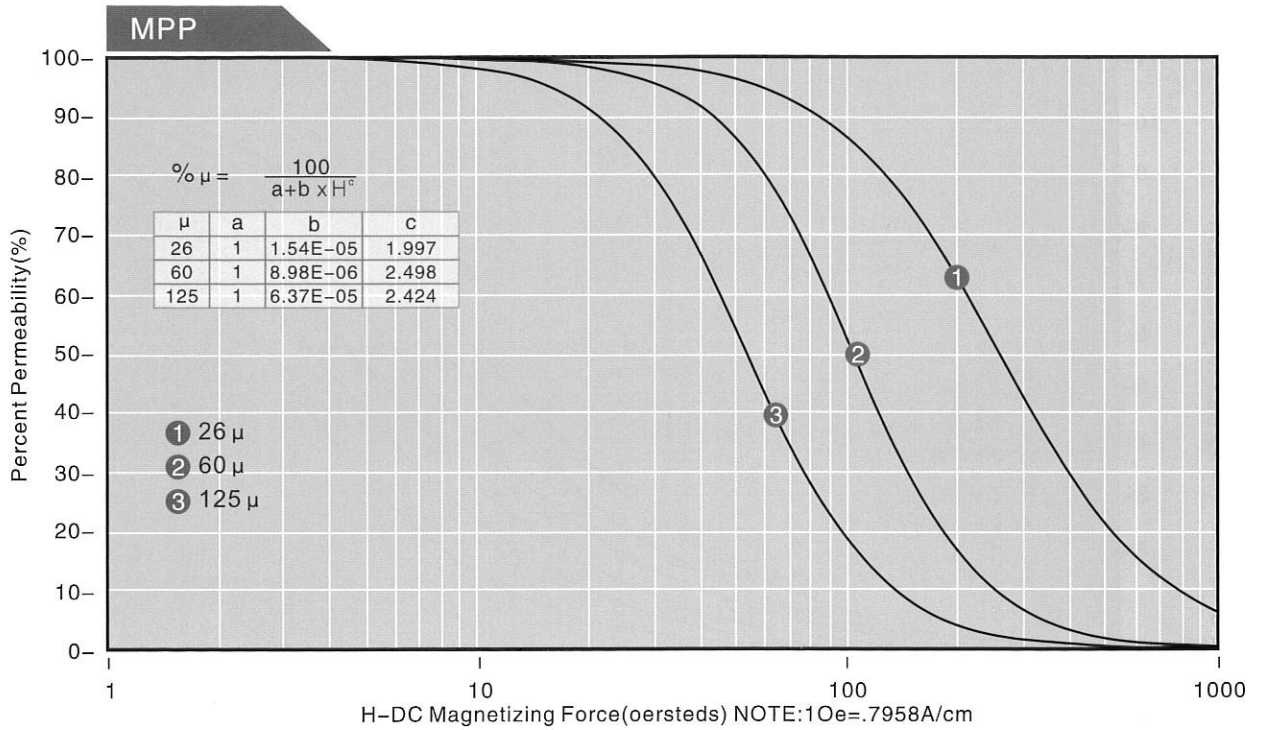

Magnetic Characteristics

Percent Change of Permeability vs .DC Magnetizing Force

Prodin Ferrite S.L.

Calle A, 27, 08620 Sant Vicenç dels Horts, Barcelona (Spain)

Tel.: +34 93 672 46 10

info@prodiferrite.com www.prodiferrite.com