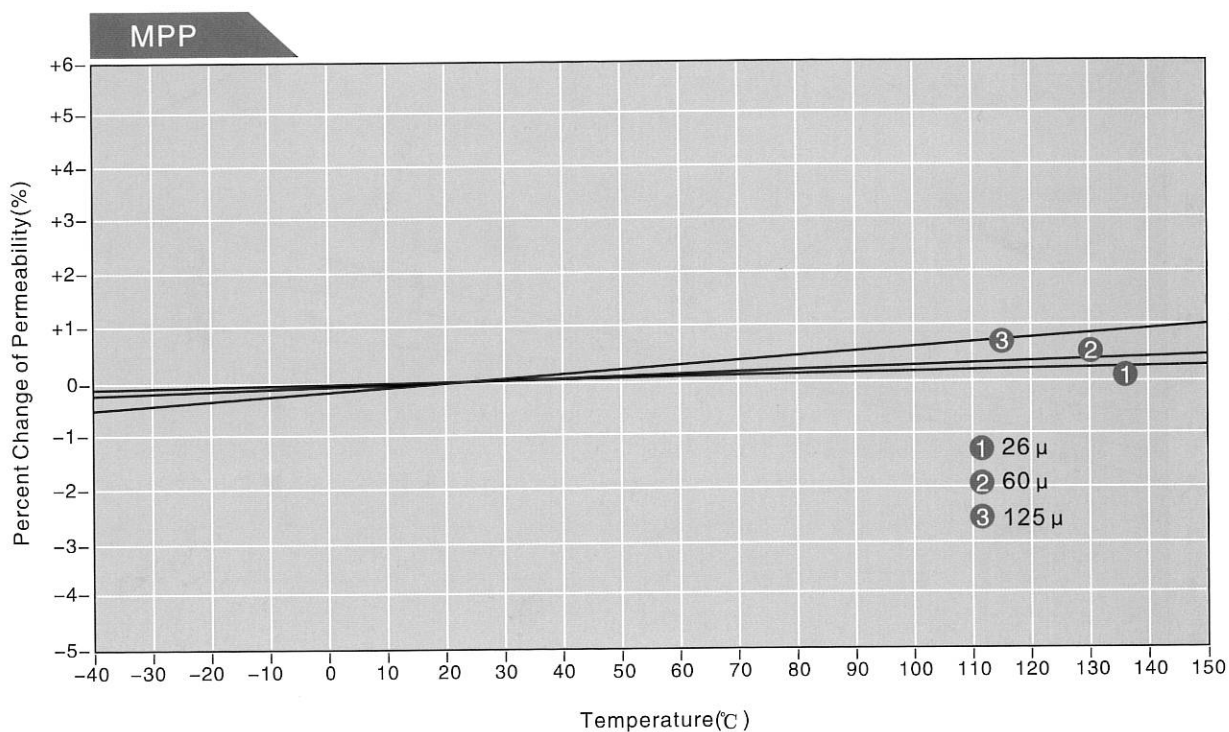

Magnetic Characteristics

Temperature Stability

Prodin Ferrite S.L.

Calle A, 27, 08620 Sant Vicenç dels Horts, Barcelona (Spain)

Tel.: +34 93 672 46 10

info@prodinferrite.com www.prodinferrite.com